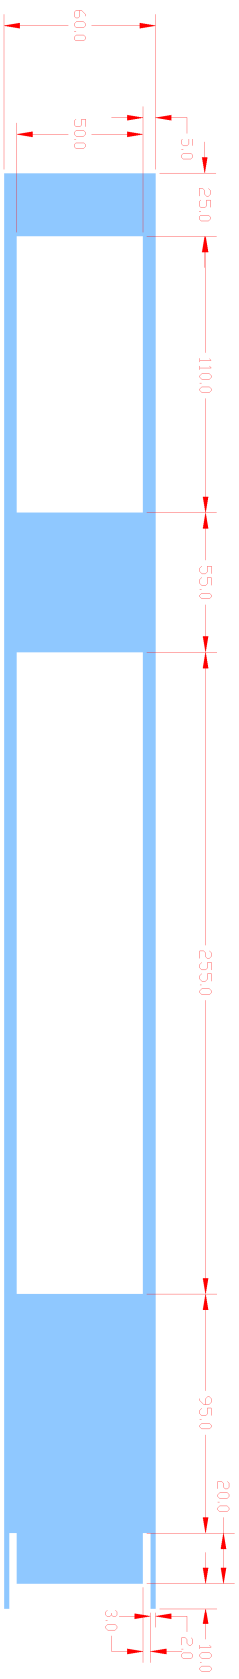

chassis lengte 1:16, 555mm
chassis lengte 1:14, 570mm

maatvoeren vanaf de achterzijde

bovenzijde chassis

onderzijde chassis

Project: haakarm truck	
Betreft: chassisokker	
gewijzigd:	form: A4
a	get.: P.v. Rijckenbergen
b	datum:
file:	
schaal: B	
Tek. nr:	