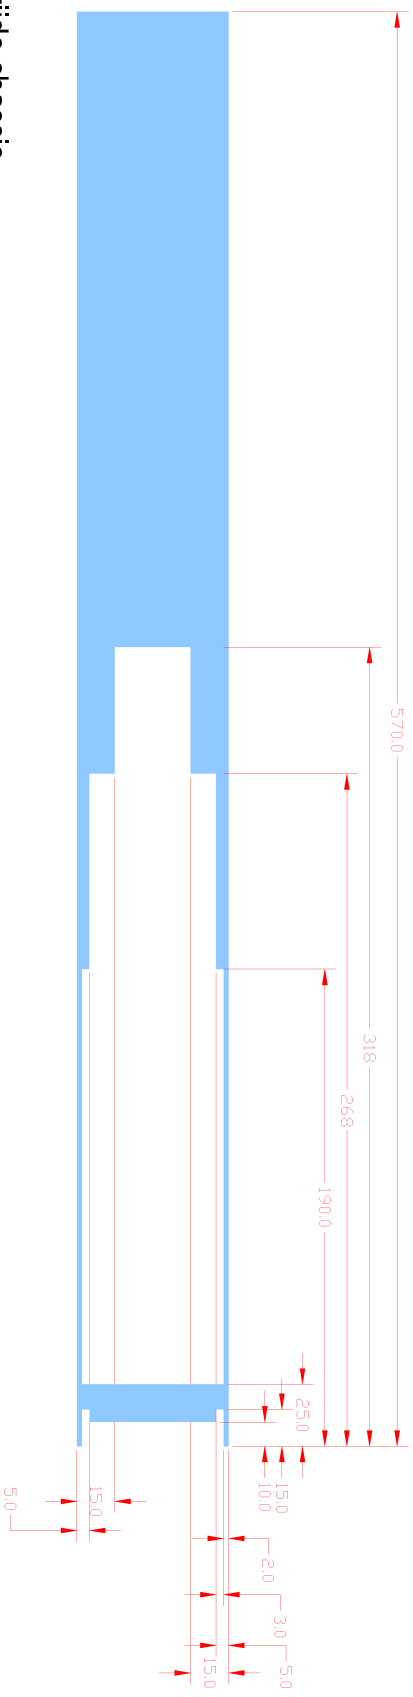

chassis lengte 1:16, 555mm
chassis lengte 1:14, 570mm

maatvoeren vanaf de achterzijde

bovenzijde chassis

onderzijde chassis

Project: haakarm truck	
Betreft: chassisokker	
gewijzigd:	form: A4
a	get.: P.v. Rijckenbergen
b	datum:
file:	
schaal: B	
Tek. nr:	